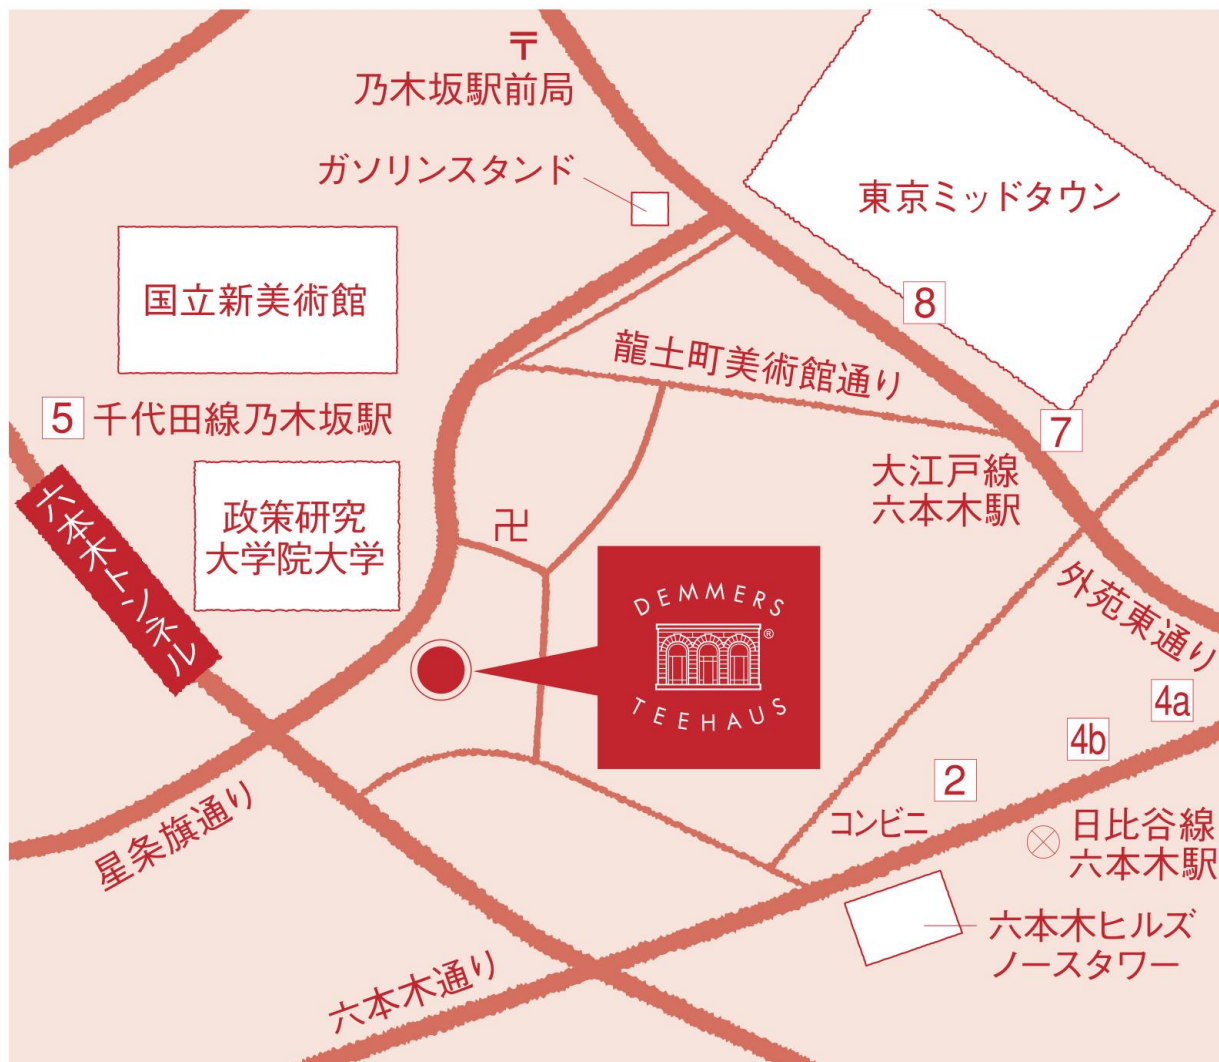

デンメアティーハウス 六本木店

営業時間：11:00～19:00

〒106-0032
 東京都港区六本木7-21-22 セイコー六本木ビル 1F
 TEL: (03)5772-1812 FAX: (03)3403-1112

※6歳未満のお子様は、カフェ利用をご遠慮いただいております。

- 東京メトロ千代田線 乃木坂駅 5番出口から徒歩約5分
- 東京メトロ日比谷線 六本木駅 2番出口から徒歩約5分
- 都営地下鉄大江戸線 六本木駅 7番、8番出口から徒歩約5分