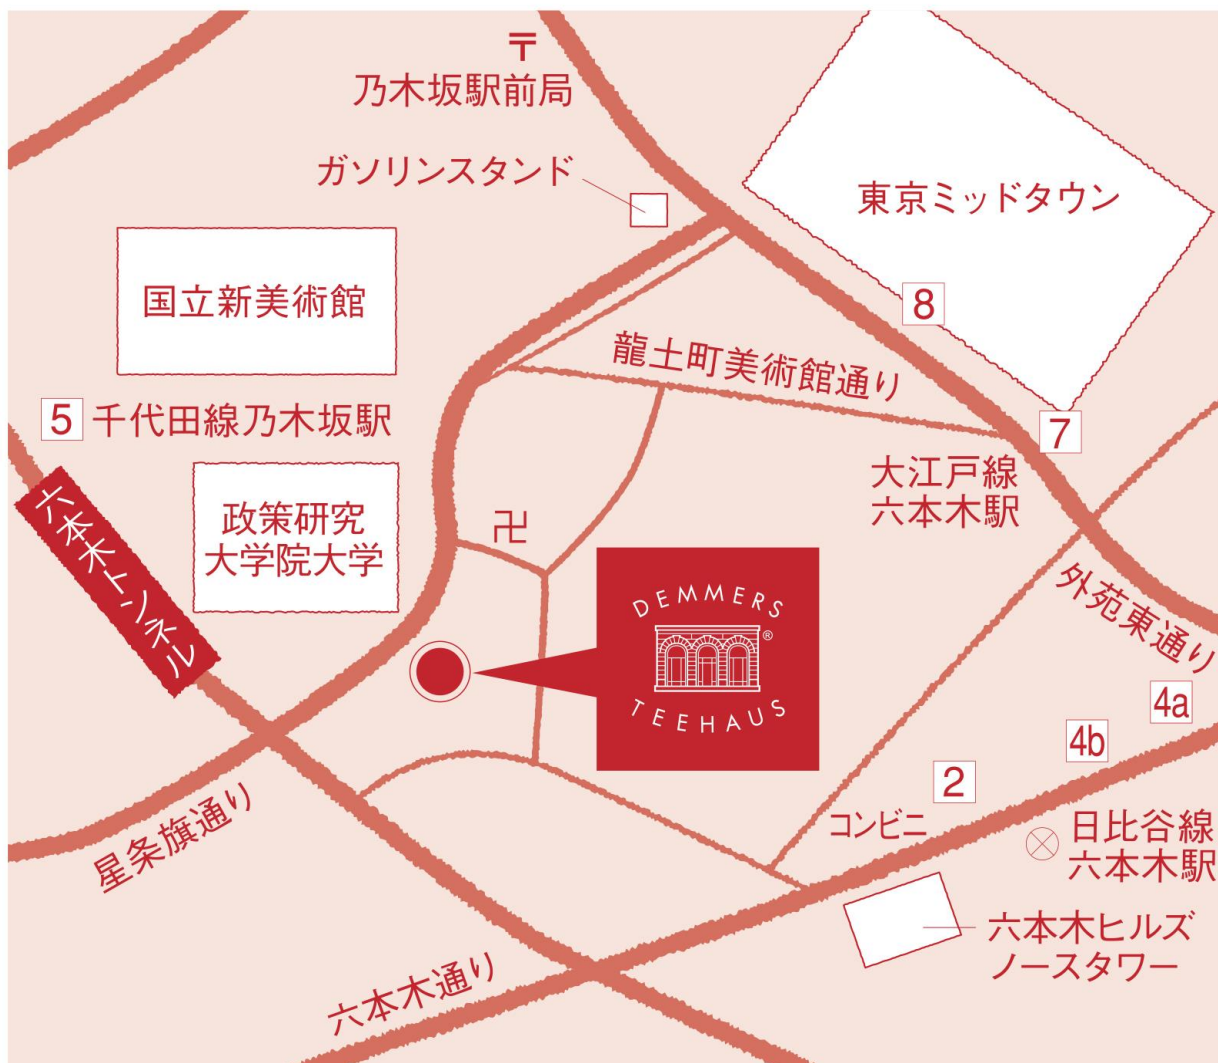

デンメアティーハウス 六本木店

営業時間: 11:00~19:00 定休日: 日曜日

〒106-0032
 東京都港区六本木7-21-22 セイコー六本木ビル 1F
 TEL: (03)5772-1812 FAX: (03)3403-1112

- 東京メトロ千代田線 乃木坂駅 5番出口から徒歩約5分
- 東京メトロ日比谷線 六本木駅 2番出口から徒歩約5分
- 都営地下鉄大江戸線 六本木駅 7番、8番出口から徒歩約5分